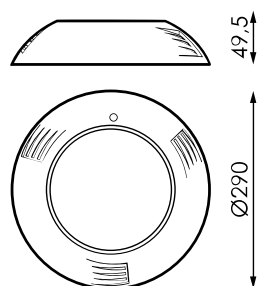

## Specifications (Series luminaires)

	<b>Electrical isolation</b>	CIII
	<b>Voltage (V)</b>	12V acV
	<b>Frecuency (Hz)</b>	50-60Hz
	<b>Dimming</b>	No
	<b>IP Tightness index</b>	IP68
	<b>IK Impact resistance</b>	IK08
	<b>Body color</b>	White
	<b>Body</b>	ABS
	<b>Colour temperature</b>	RGB
	<b>CRI Colour rendering index</b>	>70
	<b>Opening angle</b>	120°
	<b>Measures</b>	Ø290x49,5mm
	<b>Lifetime</b>	(L70B50>) 30.000h

## References

	W		K	
<b>442367</b>	22W	1800mA	RGB	Ø290x49,5mm

## Dimensions