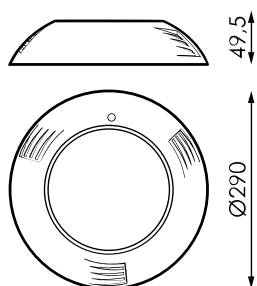

Spécifications (Luminaires de la série)

	Isolation électrique	CIII
	Tension D` Alimentation (V)	12V acV
Hz	Fréquence (Hz)	50-60Hz
	Atténuation	Non
	Indice d'étanchéité IP	IP68
	IK Protection contre des impacts	IK08
	Couleur du corps	Blanc
	Corps	ABS
K	Température de couleur	RGB
	CRI Indice de rendu des couleurs	>70
	Angle d'ouverture	120°
	Dimensions	Ø290x49,5mm
	Heures de vie	(L70B50>) 30.000h

Les références

	W		K	
442367	22W	1800mA	RGB	Ø290x49,5mm

Dimensions

Photométrie

Accessoires

442374

RGB CONTROLLEUR
AVEC
TÉLÉCOMMANDE 20
LAMPES

534062