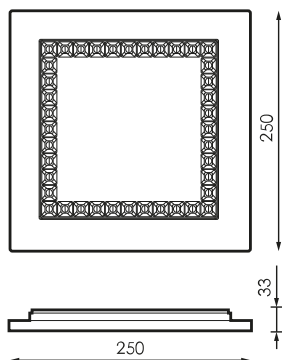

### Especificações (Luminárias da série)

	<b>Tensão (V)</b>	230V
	<b>Frequência (Hz)</b>	50Hz
	<b>Fator de Potência (Cos fi)</b>	≥0,9
	<b>Regulação</b>	Não
	<b>Índice de estanqueidade IP</b>	IP20
	<b>Cor do corpo</b>	Branco
	<b>Material Difusor</b>	PC-T
	<b>Corpo</b>	PC
	<b>Temperatura de cor</b>	3000K
	<b>CRI Índice de repr. cromática</b>	80cromatica
	<b>Dimensão</b>	250x250x33mm
	<b>Posição de montagem</b>	Superfície
	<b>Fluxo (lm)</b>	1376lm
	<b>Isolamento elétrico</b>	CCII
	<b>Vida</b>	(L70B50>)50.000h
	<b>Vida</b>	(L70B50>)50.000h

### Dimensões

**207874**

CAIXA BRANCA  
SUPERFICIE SILENT  
LED 120X30CM

**484039**

CAIXA SALIENTE  
SILENT LED I  
30X120X4,8CM  
DESMONTÁVEL