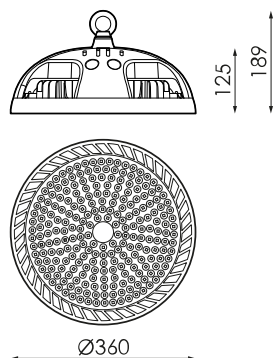

## Especificações (Luminárias da série)

	<b>Tensão (V)</b>	220-240V
	<b>Intensidade (A)</b>	4.760mA
	<b>Fator de Potência (Cos fi)</b>	≥0,9
	<b>Regulação</b>	DALI
	<b>Índice de estanqueidade IP</b>	IP65
	<b>IK Proteção contra impactos</b>	IK10
	<b>Cor do corpo</b>	Preto
	<b>Material Difusor</b>	PC
	<b>Corpo</b>	AL
	<b>Temperatura de cor</b>	5.000K
	<b>CRI Índice de repr. cromática</b>	≥80
	<b>Dimensão</b>	Ø360x189mm
	<b>Peso</b>	5.7Kg
	<b>Temperatura de trabalho</b>	-30 +35
	<b>Fluxo (lm)</b>	28019lm
	<b>Isolamento elétrico</b>	CI
	<b>Vida</b>	(L70 B50>)50.000h

**Referências**

	$W_{LED}$	W		$\phi_{LED}$	$\phi_{LUM}$	$\Delta$	K		
<b>469432</b>	186W	200W	4760mA	29808lm	28019lm	120°	5.000K	≥80	Ø360x189m m

**Dimensões**

**Fotometria**

---

## A pedido

---

Ótica de policarbonato 50°-90°

Ótica de policarbonato 60°-90°

Bluetooth

---

### **Informacje**

O conjunto reflector fluxo conduz a uma redução de 4%. Este produto é utilizado com 2 mangueiras construídas 250 mm.