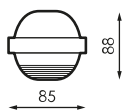

Spécifications (Luminaires de la série)

	Isolation électrique	CI
	Tension D` Alimentation (V)	230V
Hz	Fréquence (Hz)	50-60Hz
	Atténuation	Non
	Indice d'étanchéité IP	IP65
	Couleur du corps	Gris clair
	Matériau du diffuseur	PC-T
	Corps	PC
	Dimensions	660x88x85mm
	Position de montage	Superficie
	Température de service	-5 +35

Les références

469821

Non

Dimensions

Photométrie

Sur demande

Kit d'urgence 2h

Accessoires

378369

JEUX 6 CLIPS
PLASTIQUE BERLIN
ECO T8 600MM

146333

6 CLIPS INOX BERLIN
ECO T8 600MM

Info

Jusqu' à -20° avec ecTUBE LED PRILUX BASIC et SMART.