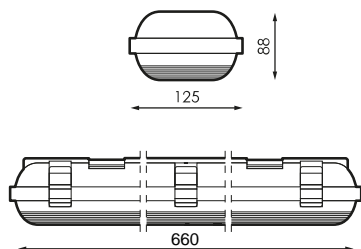

Spécifications (Luminaires de la série)

	Isolation électrique	CI
	Tension D`Alimentation (V)	230V
Hz	Fréquence (Hz)	50-60Hz
	Atténuation	Non
	Indice d'étanchéité IP	IP65
	Couleur du corps	Gris clair
	Matériau du diffuseur	PC-T
	Corps	PC
	Dimensions	660x88x125mm
	Position de montage	Superficie
	Température de service	-5 +35

Les références

469852

Non

Dimensions

Photométrie

Sur demande

Kit d'urgence 2h

Accessoires

378369

JEUX 6 CLIPS
PLASTIQUE BERLIN
ECO T8 600MM

146333

6 CLIPS INOX BERLIN
ECO T8 600MM

Info

Jusqu' à -20° avec ecTUBE LED PRILUX BASIC et SMART.