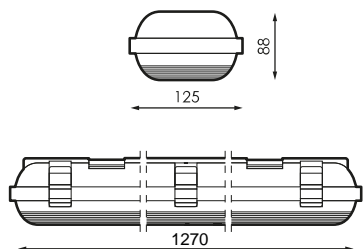

Spécifications (Luminaires de la série)

	Isolation électrique	CI
	Tension D` Alimentation (V)	230V
Hz	Fréquence (Hz)	50-60Hz
	Atténuation	Non
	Indice d'étanchéité IP	IP65
	Couleur du corps	Gris clair
	Matériau du diffuseur	PC-T
	Corps	PC
	Dimensions	1.270x88x125mm
	Position de montage	Superficie
	Température de service	-5 +35

Les références

469869

Non

Dimensions

Photométrie

Sur demande

Kit d'urgence 2h

Accessoires

378376

JEUX 8 CLIPS
PLASTIQUE BERLIN
ECO T8 1200MM

146340

8 CLIPS INOX BERLIN
ECO T8 1200MM

Info

Jusqu' à -20° avec ecTUBE LED PRILUX BASIC et SMART.