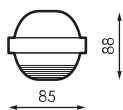

Specifications (Series luminaires)

	Electrical isolation	CI
	Voltage (V)	230V
	Frecuency (Hz)	50-60Hz
	Dimming	No
	IP Tightness index	IP65
	Body color	Light grey
	Diffuser Material	PC-T
	Body	PC
	Measures	1.270x88x85mm
	Mounting position	Superficie
	Operating temperature	-5 +35

References

469890

No

Dimensions

Photometry

On request

Emergency kit 2hBajo el campo de configuración se añade solo este texto, en los 4 idiomas definidos

Accessories