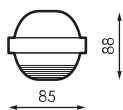

Specifications (Series luminaires)

	Electrical isolation	CI
	Voltage (V)	230V
	Frecuency (Hz)	50-60Hz
	Dimming	No
	IP Tightness index	IP65
	Body color	Light grey
	Diffuser Material	PC-T
	Body	PC
	Measures	1.570x88x85mm
	Mounting position	Superficie
	Operating temperature	-5 +35

References

469906

No

Dimensions

Photometry

On request

Emergency kit 2hBajo el campo de configuración se añade solo este texto, en los 4 idiomas definidos

Accessories