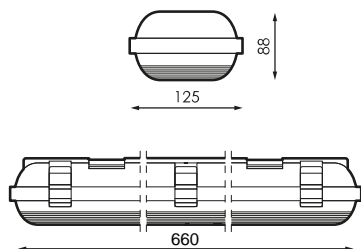

Spécifications (Luminaires de la série)

	Isolation électrique	CI
	Tension D` Alimentation (V)	230V
Hz	Fréquence (Hz)	50-60Hz
	Atténuation	Non
	Indice d'étanchéité IP	IP65
	Couleur du corps	Gris clair
	Matériau du diffuseur	PC-T
	Corps	PC
	Dimensions	660x88x125mm
	Position de montage	Superficie
	Température de service	-5 +35

Les références

469913

Non

Dimensions

Photométrie

Sur demande

Kit d'urgence 2h

Accessoires

378369

JEUX 6 CLIPS
PLASTIQUE BERLIN
ECO T8 600MM

146333

6 CLIPS INOX BERLIN
ECO T8 600MM

Info

Jusqu' à -20° avec ecTUBE LED PRILUX BASIC et SMART.