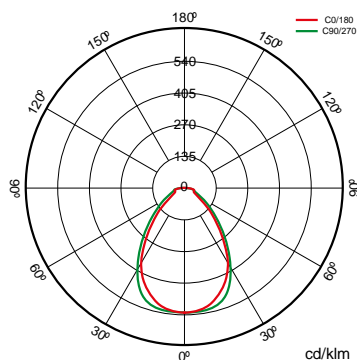

Especificações (Luminárias da série)

 Tensão (V)	220-240V
Hz Frequência (Hz)	50-60Hz
Φ Fator de Potência (Cos fi)	$\geq 0,9$
 Regulação	Não
 Índice de estanqueidade IP	IP20
 Cor do corpo	Branco
 Material Difusor	PMMA-P
 Corpo	FE
K Temperatura de cor	4000K
 CRI Índice de repr. cromática	80cromatica
 Dimensão	600x600mm
 Posição de montagem	Empotrado Techo
Φ_{LUM} Fluxo (lm)	4026lm
 Isolamento elétrico	CCII
 Vida	(L70B50>)50.000h
 Vida	(L70B50>)50.000h

Referências

	W_{LED}	W		ϕ	ϕ_{LED}	ϕ_{LUM}	K	
470742	36W	40W	1000mA	$\geq 0,9$	4953lm	4026lm	4000K	Não

Dimensões

Fotometria

Informacje

Necesita driver DALI

A pedido

Kit de emergência 1h