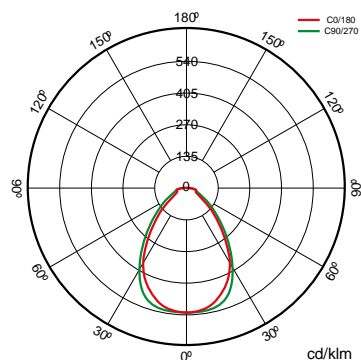

Especificações (Luminárias da série)

 Tensão (V)	220-240V
Hz Frequência (Hz)	50-60Hz
Φ Fator de Potência (Cos fi)	$\geq 0,9$
 Regulação	Não
 Índice de estanqueidade IP	IP20
 Cor do corpo	Branco
 Material Difusor	PMMA-P
 Corpo	FE
K Temperatura de cor	3000K
 CRI Índice de repr. cromática	80cromatica
 Dimensão	600x600mm
 Posição de montagem	Empotrado Techo
Φ_{LUM} Fluxo (lm)	3618lm
 Isolamento elétrico	CCII
 Vida	(L70B50>)50.000h
 Vida	(L70B50>)50.000h

Referências

	W_{LED}	W		ϕ	ϕ_{LED}	ϕ_{LUM}	K	
470759	36W	40W	1000mA	$\geq 0,9$	4316lm	3618lm	3000K	Não

Dimensões

Fotometria

Informacje

Necesita driver DALI

A pedido

Kit de emergência 1h