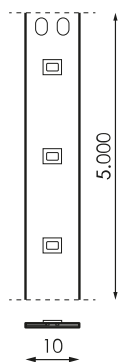

Spécifications (Luminaires de la série)

	Isolation électrique	CIII
	Tension D` Alimentation (V)	24V dcV
Hz	Fréquence (Hz)	50-60Hz
	Indice d'étanchéité IP	IP20
K	Température de couleur	2.700K
	CRI Indice de rendu des couleurs	>80
	Angle d'ouverture	120°
	Dimensions	5.000x10mm
	Unité de coupe de bande	100mm
	Heures de vie	(L70B50>) 50.000h

Les références

	W	K			
470810	4,8W	2.700K	>80	100mm	5.000x10mm

Dimensions

Photométrie

Info

Jusqu'à épuisement des stocks

Sur demande

Consultez les options selon Imagine