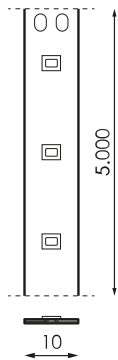

## References

	W	K			
<b>470827</b>	4,8W	4.000K	>80	100mm	5.000x10mm

## Dimensions