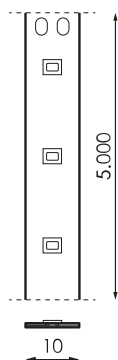

Especificaciones (Luminarias de Serie)

	Aislamiento eléctrico	CIII
	Tensión (V)	24V dcV
Hz	Frecuencia (Hz)	50-60Hz
	IP Índice de estanqueidad	IP20
K	Temperatura de color	4.000K
	CRI Índice de repr. cromática	>80
	Ángulo de apertura	120°
	Dimensiones	5.000x10mm
	Unidad corte tira	100mm
	Vida útil	(L70B50>) 50.000h

Referencias

	W	K			
470827	4,8W	4.000K	>80	100mm	5.000x10mm

Dimensiones

Fotometría

Info

Hasta fin de existencias

Bajo Pedido

Consultar opciones según Imagine

Accesorios

472395

IMAGINE REG.
MONOCOLOR RF
5-24V 1X5A

242813

FUENTE
ALIMENTACION 60W
24VDC TIRA LED

242820

FUENTE
ALIMENTACION
150W 24VDC TIRA
LED

242837