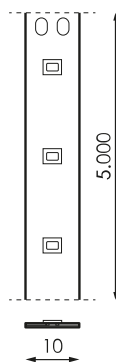

Spécifications (Luminaires de la série)

	Isolation électrique	CIII
	Tension D` Alimentation (V)	24V dcV
Hz	Fréquence (Hz)	50-60Hz
	Indice d'étanchéité IP	IP20
K	Température de couleur	4.000K
	CRI Indice de rendu des couleurs	>80
	Angle d'ouverture	120°
	Dimensions	5.000x10mm
	Unité de coupe de bande	100mm
	Heures de vie	(L70B50>) 50.000h

Les références

	W	K			
470827	4,8W	4.000K	>80	100mm	5.000x10mm

Dimensions

Photométrie

Info

Jusqu'à épuisement des stocks

Sur demande

Consultez les options selon Imagine