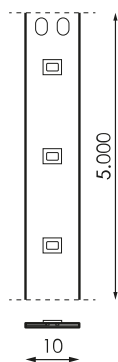

## References

	W	K			
<b>470834</b>	4,8W	5.000K	>80	100mm	5.000x10mm

## Dimensions