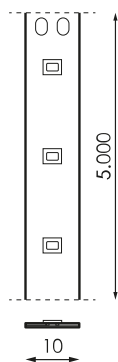

Especificaciones (Luminarias de Serie)

	Aislamiento eléctrico	CIII
	Tensión (V)	24V dcV
Hz	Frecuencia (Hz)	50-60Hz
	IP Índice de estanqueidad	IP20
K	Temperatura de color	5.000K
	CRI Índice de repr. cromática	>80
	Ángulo de apertura	120°
	Dimensiones	5.000x10mm
	Unidad corte tira	100mm
	Vida útil	(L70B50>) 50.000h

Referencias

	W	K			
470834	4,8W	5.000K	>80	100mm	5.000x10mm

Dimensiones

Fotometría

Info

Hasta fin de existencias

Bajo Pedido

Consultar opciones según Imagine

Accesorios

472395

IMAGINE REG.
MONOCOLOR RF
5-24V 1X5A

242813

FUENTE
ALIMENTACION 60W
24VDC TIRA LED

242820

FUENTE
ALIMENTACION
150W 24VDC TIRA
LED

242837