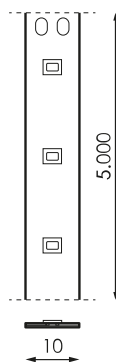

Spécifications (Luminaires de la série)

	Isolation électrique	CIII
	Tension D` Alimentation (V)	24V dcV
Hz	Fréquence (Hz)	50-60Hz
	Indice d'étanchéité IP	IP20
K	Température de couleur	5.000K
	CRI Indice de rendu des couleurs	>80
	Angle d'ouverture	120°
	Dimensions	5.000x10mm
	Unité de coupe de bande	100mm
	Heures de vie	(L70B50>) 50.000h

Les références

	W	K			
470834	4,8W	5.000K	>80	100mm	5.000x10mm

Dimensions

Photométrie

Info

Jusqu'à épuisement des stocks

Sur demande

Consultez les options selon Imagine