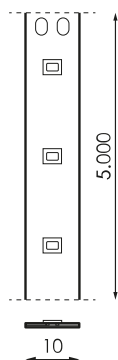

### Specifications (Series luminaires)

	<b>Electrical isolation</b>	CCIII
	<b>Voltage (V)</b>	24V
<b>Hz</b>	<b>Frecuency (Hz)</b>	50-60Hz
	<b>IP Tightness index</b>	IP20
<b>K</b>	<b>Colour temperature</b>	6500K
	<b>CRI Colour rendering index</b>	80cromatica
	<b>Opening angle</b>	120°
	<b>Measures</b>	5.000x10mm
	<b>Mounting position</b>	Superficie
	<b>Flux (lm)</b>	503lm
	<b>Lifetime</b>	(L70B50>)50.000h
	<b>Lifetime</b>	(L70B50>)50.000h

## References

	W	$\phi_{LUM}$	K		
470841	4,8W	503lm	6500K	80cromatica	5.000x10mm

## Dimensions