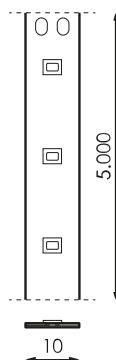

## Especificaciones (Luminarias de Serie)

	<b>Aislamiento eléctrico</b>	CCIII
	<b>Tensión (V)</b>	24V
<b>Hz</b>	<b>Frecuencia (Hz)</b>	50-60Hz
	<b>IP Índice de estanqueidad</b>	IP20
<b>K</b>	<b>Temperatura de color</b>	6500K
	<b>CRI Índice de repr. cromática</b>	80cromatica
	<b>Ángulo de apertura</b>	120°
	<b>Dimensiones</b>	5.000x10mm
	<b>Posición de montaje</b>	Superficie
	<b>Flujo luminoso (lm)</b>	503lm
	<b>Vida útil</b>	(L70B50>)50.000h
	<b>Vida útil</b>	(L70B50>)50.000h

## Referencias

	W	$\phi_{LUM}$	K		
470841	4,8W	503lm	6500K	80cromatica	5.000x10mm

## Dimensiones