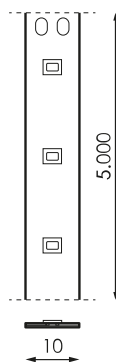

## Les références

	W	K			
470841	4,8W	6.500K	>80	100mm	5.000x10mm

## Dimensions