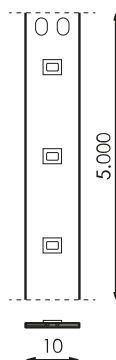

Spécifications (Luminaires de la série)

	Isolation électrique	CCIII
	Tension D` Alimentation (V)	24V
Hz	Fréquence (Hz)	50-60Hz
	Indice d'étanchéité IP	IP20
K	Température de couleur	6500K
	CRI Indice de rendu des couleurs	80cromatica
	Angle d'ouverture	120°
	Dimensions	5.000x10mm
	Position de montage	Superficie
	Flux (lm)	503lm
	Heures de vie	(L70B50>)50.000h
	Heures de vie	(L70B50>)50.000h

Les références

	W	ϕ_{LUM}	K		
470841	4,8W	503lm	6500K	80cromatica	5.000x10mm

Dimensions

Photométrie

Info

Hasta fin de existencias

Sur demande

Consultez les options selon Imagine
