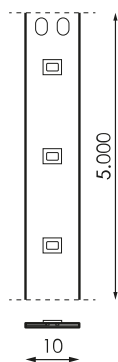

## Specifications (Series luminaires)

	<b>Electrical isolation</b>	CCIII
	<b>Voltage (V)</b>	24V
<b>Hz</b>	<b>Frecuency (Hz)</b>	50-60Hz
	<b>IP Tightness index</b>	IP20
<b>K</b>	<b>Colour temperature</b>	Verde
	<b>CRI Colour rendering index</b>	Verde
	<b>Opening angle</b>	120°
	<b>Measures</b>	5.000x10mm
	<b>Mounting position</b>	Superficie
	<b>Flux (lm)</b>	-lm
	<b>Lifetime</b>	(L70B50>)50.000h
	<b>Lifetime</b>	(L70B50>)50.000h

## References

	W	$\phi_{LUM}$	K		
470865	4,8W	-Im	Verde	Verde	5.000x10mm

## Dimensions