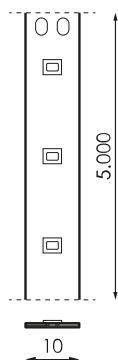

Especificaciones (Luminarias de Serie)

	Aislamiento eléctrico	CCIII
	Tensión (V)	24V
Hz	Frecuencia (Hz)	50-60Hz
	IP Índice de estanqueidad	IP20
K	Temperatura de color	Verde
	CRI Índice de repr. cromática	Verde
	Ángulo de apertura	120°
	Dimensiones	5.000x10mm
	Posición de montaje	Superficie
	Flujo luminoso (lm)	-lm
	Vida útil	(L70B50>)50.000h
	Vida útil	(L70B50>)50.000h

Referencias

	W	ϕ_{LUM}	K		
470865	4,8W	-lm	Verde	Verde	5.000x10mm

Dimensiones

Fotometría

Info

Hasta fin de existencias

Bajo Pedido

Consultar opciones según Imagine
