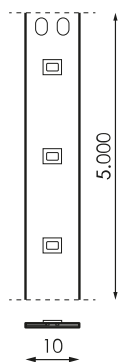

## Especificaciones (Luminarias de Serie)

	<b>Aislamiento eléctrico</b>	CCIII
	<b>Tensión (V)</b>	24V
<b>Hz</b>	<b>Frecuencia (Hz)</b>	50-60Hz
	<b>IP Índice de estanqueidad</b>	IP20
<b>K</b>	<b>Temperatura de color</b>	Verde
	<b>CRI Índice de repr. cromática</b>	Verde
	<b>Ángulo de apertura</b>	120°
	<b>Dimensiones</b>	5.000x10mm
	<b>Posición de montaje</b>	Superficie
	<b>Flujo luminoso (lm)</b>	-lm
	<b>Vida útil</b>	(L70B50>)50.000h
	<b>Vida útil</b>	(L70B50>)50.000h

## Referencias

	W	$\phi_{LUM}$	K		
470865	4,8W	-lm	Verde	Verde	5.000x10mm

## Dimensiones