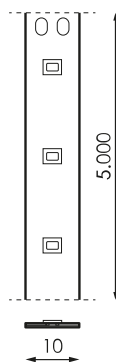

Spécifications (Luminaires de la série)

	Isolation électrique	CIII
	Tension D` Alimentation (V)	24V dcV
Hz	Fréquence (Hz)	50-60Hz
	Indice d'étanchéité IP	IP20
K	Température de couleur	Verde
	CRI Indice de rendu des couleurs	>80
	Angle d'ouverture	120°
	Dimensions	5.000x10mm
	Unité de coupe de bande	100mm
	Heures de vie	(L70B50>) 50.000h

Les références

	W	K			
470865	4,8W	Verde	>80	100mm	5.000x10mm

Dimensions

Photométrie

Info

Jusqu'à épuisement des stocks

Sur demande

Consultez les options selon Imagine