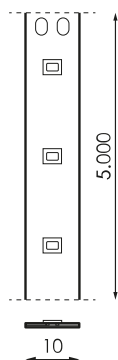

## Specifications (Series luminaires)

	<b>Electrical isolation</b>	CCIII
	<b>Voltage (V)</b>	24V
<b>Hz</b>	<b>Frecuency (Hz)</b>	50-60Hz
	<b>IP Tightness index</b>	IP20
<b>K</b>	<b>Colour temperature</b>	Azul
	<b>CRI Colour rendering index</b>	Azul
	<b>Opening angle</b>	120°
	<b>Measures</b>	5.000x10mm
	<b>Mounting position</b>	Superficie
	<b>Flux (lm)</b>	-lm
	<b>Lifetime</b>	(L70B50>)50.000h
	<b>Lifetime</b>	(L70B50>)50.000h

## References

	W	$\phi_{LUM}$	K		
<b>470872</b>	4,8W	-lm	Azul	Azul	5.000x10mm

## Dimensions