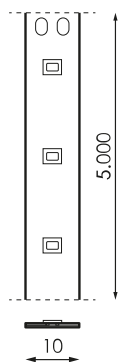

Especificaciones (Luminarias de Serie)

	Aislamiento eléctrico	CCIII
	Tensión (V)	24V
Hz	Frecuencia (Hz)	50-60Hz
	IP Índice de estanqueidad	IP20
K	Temperatura de color	Azul
	CRI Índice de repr. cromática	Azul
	Ángulo de apertura	120°
	Dimensiones	5.000x10mm
	Posición de montaje	Superficie
	Flujo luminoso (lm)	-lm
	Vida útil	(L70B50>)50.000h
	Vida útil	(L70B50>)50.000h

Referencias

	W	ϕ_{LUM}	K		
470872	4,8W	-lm	Azul	Azul	5.000x10mm

Dimensiones

Fotometría

Info

Hasta fin de existencias

Bajo Pedido

Consultar opciones según Imagine
