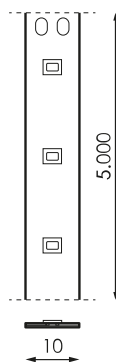

### Specifications (Series luminaires)

	<b>Electrical isolation</b>	CCIII
	<b>Voltage (V)</b>	24V
	<b>Frecuency (Hz)</b>	50-60Hz
	<b>IP Tightness index</b>	IP20
	<b>Colour temperature</b>	Ámbar
	<b>CRI Colour rendering index</b>	Ámbar
	<b>Opening angle</b>	120°
	<b>Measures</b>	5.000x10mm
	<b>Mounting position</b>	Superficie
	<b>Flux (lm)</b>	398lm
	<b>Lifetime</b>	(L70B50>)50.000h
	<b>Lifetime</b>	(L70B50>)50.000h

## References

	W	$\phi_{LUM}$	K		
<b>470889</b>	4,8W	398lm	Ámbar	Ámbar	5.000x10mm

## Dimensions