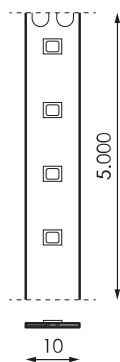

Especificaciones (Luminarias de Serie)

	Aislamiento eléctrico	CIII
	Tensión (V)	24V dcV
Hz	Frecuencia (Hz)	50-60Hz
	IP Índice de estanqueidad	IP20
K	Temperatura de color	2.700K
	CRI Índice de repr. cromática	>80
	Ángulo de apertura	120°
	Dimensiones	5.000x10mm
	Unidad corte tira	71mm
	Vida útil	(L70B50>) 50.000h

Referencias

	W	K			
470896	9,6W	2.700K	>80	71mm	5.000x10mm

Dimensiones

Fotometría

Info

Hasta fin de existencias

Bajo Pedido

Consultar opciones según Imagine

Accesorios

472395

IMAGINE REG.
MONOCOLOR RF
5-24V 1X5A

242813

FUENTE
ALIMENTACION 60W
24VDC TIRA LED

242820

FUENTE
ALIMENTACION
150W 24VDC TIRA
LED

242837