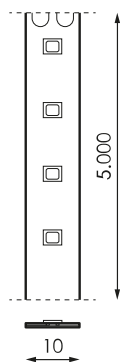

Spécifications (Luminaires de la série)

	Isolation électrique	CIII
	Tension D` Alimentation (V)	24V dcV
Hz	Fréquence (Hz)	50-60Hz
	Indice d'étanchéité IP	IP20
K	Température de couleur	2.700K
	CRI Indice de rendu des couleurs	>80
	Angle d'ouverture	120°
	Dimensions	5.000x10mm
	Unité de coupe de bande	71mm
	Heures de vie	(L70B50>) 50.000h

Les références

	W	K			
470896	9,6W	2.700K	>80	71mm	5.000x10mm

Dimensions

Photométrie

Info

Jusqu'à épuisement des stocks

Sur demande

Consultez les options selon Imagine