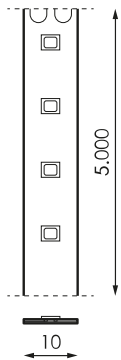

## Especificaciones (Luminarias de Serie)

	<b>Aislamiento eléctrico</b>	CIII
	<b>Tensión (V)</b>	24V dcV
<b>Hz</b>	<b>Frecuencia (Hz)</b>	50-60Hz
	<b>IP Índice de estanqueidad</b>	IP20
<b>K</b>	<b>Temperatura de color</b>	4.000K
	<b>CRI Índice de repr. cromática</b>	>80
	<b>Ángulo de apertura</b>	120°
	<b>Dimensiones</b>	5.000x10mm
	<b>Unidad corte tira</b>	71mm
	<b>Vida útil</b>	(L70B50>) 50.000h

## Referencias

	W	K			
<b>470902</b>	9,6W	4.000K	>80	71mm	5.000x10mm

## Dimensiones