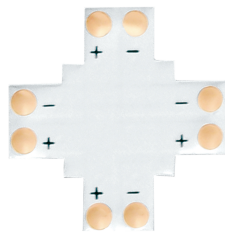

CONNECTEUR  
IMAGINE  
MONOCOULEUR  
IP20 RUBAN-CABLE

**473071**

CONNECTEUR  
IMAGINE  
MONOCOULEUR  
IP20 RUBAN-RUBAN

**209151**

CONNECTEUR  
RUBAN X IP20 5050  
10MM 2P

**209144**

CONNECTEUR  
RUBAN T IP20 5050  
10MM 2P