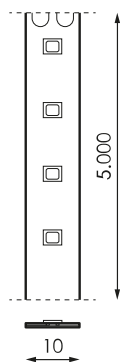

## Spécifications (Luminaires de la série)

	<b>Isolation électrique</b>	CIII
	<b>Tension D` Alimentation (V)</b>	24V dcV
<b>Hz</b>	<b>Fréquence (Hz)</b>	50-60Hz
	<b>Indice d'étanchéité IP</b>	IP20
<b>K</b>	<b>Température de couleur</b>	4.000K
	<b>CRI Indice de rendu des couleurs</b>	>80
	<b>Angle d'ouverture</b>	120°
	<b>Dimensions</b>	5.000x10mm
	<b>Unité de coupe de bande</b>	71mm
	<b>Heures de vie</b>	(L70B50>) 50.000h

## Les références

	W	K			
<b>470902</b>	9,6W	4.000K	>80	71mm	5.000x10mm

## Dimensions