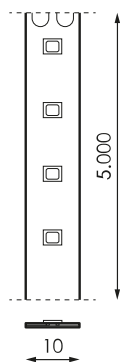

## References

	W	K			
<b>470926</b>	9,6W	6.500K	>80	71mm	5.000x10mm

## Dimensions