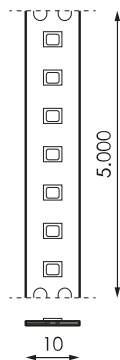

Especificaciones (Luminarias de Serie)

	Aislamiento eléctrico	CIII
	Tensión (V)	24V dcV
Hz	Frecuencia (Hz)	50-60Hz
	IP Índice de estanqueidad	IP20
K	Temperatura de color	2.700K
	CRI Índice de repr. cromática	>80
	Ángulo de apertura	120°
	Dimensiones	5.000x10mm
	Unidad corte tira	50mm
	Vida útil	(L70B50>) 50.000h

Referencias

	W	K			
470933	14,4W	2.700K	>80	50mm	5.000x10mm

Dimensiones

Fotometría

Info

Hasta fin de existencias

Bajo Pedido

Consultar opciones según Imagine