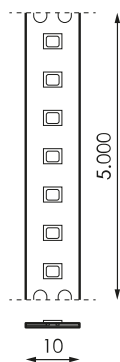

Spécifications (Luminaires de la série)

	Isolation électrique	CIII
	Tension D` Alimentation (V)	24V dcV
Hz	Fréquence (Hz)	50-60Hz
	Indice d'étanchéité IP	IP20
K	Température de couleur	2.700K
	CRI Indice de rendu des couleurs	>80
	Angle d'ouverture	120°
	Dimensions	5.000x10mm
	Unité de coupe de bande	50mm
	Heures de vie	(L70B50>) 50.000h

Les références

	W	K			
470933	14,4W	2.700K	>80	50mm	5.000x10mm

Dimensions

Photométrie

Info

Jusqu'à épuisement des stocks

Sur demande

Consultez les options selon Imagine