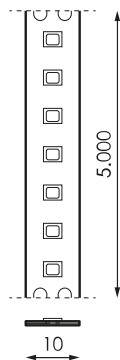

Especificaciones (Luminarias de Serie)

	Aislamiento eléctrico	CIII
	Tensión (V)	24V dcV
Hz	Frecuencia (Hz)	50-60Hz
	IP Índice de estanqueidad	IP20
K	Temperatura de color	4.000K
	CRI Índice de repr. cromática	>80
	Ángulo de apertura	120°
	Dimensiones	5.000x10mm
	Unidad corte tira	50mm
	Vida útil	(L70B50>) 50.000h

Referencias

	W	K			
470940	14,4W	4.000K	>80	50mm	5.000x10mm

Dimensiones

Fotometría

Info

Hasta fin de existencias

Bajo Pedido

Consultar opciones según Imagine