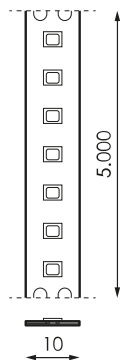

### Les références

	W	K			
<b>470940</b>	14,4W	4.000K	>80	50mm	5.000x10mm

### Dimensions