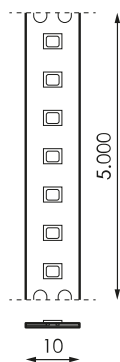

Especificaciones (Luminarias de Serie)

	Aislamiento eléctrico	CIII
	Tensión (V)	24V dcV
Hz	Frecuencia (Hz)	50-60Hz
	IP Índice de estanqueidad	IP20
K	Temperatura de color	6.500K
	CRI Índice de repr. cromática	>80
	Ángulo de apertura	120°
	Dimensiones	5.000x10mm
	Unidad corte tira	50mm
	Vida útil	(L70B50>) 50.000h

Referencias

	W	K			
470964	14,4W	6.500K	>80	50mm	5.000x10mm

Dimensiones

Fotometría

Info

Hasta fin de existencias

Bajo Pedido

Consultar opciones según Imagine