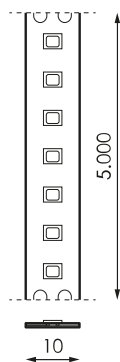

Spécifications (Luminaires de la série)

	Isolation électrique	CIII
	Tension D` Alimentation (V)	24V dcV
Hz	Fréquence (Hz)	50-60Hz
	Indice d'étanchéité IP	IP20
K	Température de couleur	6.500K
	CRI Indice de rendu des couleurs	>80
	Angle d'ouverture	120°
	Dimensions	5.000x10mm
	Unité de coupe de bande	50mm
	Heures de vie	(L70B50>) 50.000h

Les références

	W	K			
470964	14,4W	6.500K	>80	50mm	5.000x10mm

Dimensions

Photométrie

Info

Jusqu'à épuisement des stocks

Sur demande

Consultez les options selon Imagine