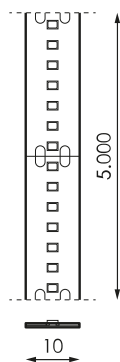

## Les références

	W	K			
470995	19,2W	2.700K	>90	25mm	5.000x10mm

## Dimensions