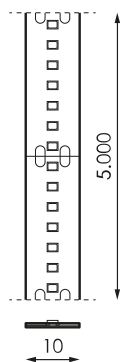

Spécifications (Luminaires de la série)

	Isolation électrique	CIII
	Tension D` Alimentation (V)	24V dcV
Hz	Fréquence (Hz)	50-60Hz
	Indice d'étanchéité IP	IP20
K	Température de couleur	4.000K
	CRI Indice de rendu des couleurs	>90
	Angle d'ouverture	120°
	Dimensions	5.000x10mm
	Unité de coupe de bande	25mm
	Heures de vie	(L70B50>) 50.000h

Les références

	W	K			
471008	19,2W	4.000K	>90	25mm	5.000x10mm

Dimensions

Photométrie

Info

Jusqu'à épuisement des stocks

Sur demande

Consultez les options selon Imagine