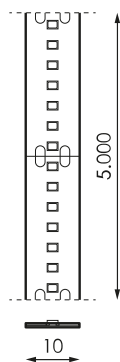

## Les références

	W	K			
471015	19,2W	5.000K	>90	25mm	5.000x10mm

## Dimensions