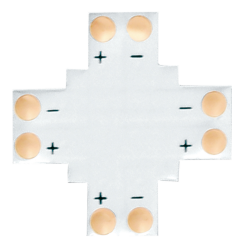

CONNECTEUR  
IMAGINE  
MONOCOULEUR  
IP20 RUBAN-CABLE

**473071**

CONNECTEUR  
IMAGINE  
MONOCOULEUR  
IP20 RUBAN-RUBAN

**209151**

CONNECTEUR  
RUBAN X IP20 5050  
10MM 2P

**209144**

CONNECTEUR  
RUBAN T IP20 5050  
10MM 2P