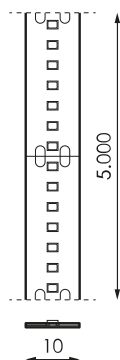

Especificaciones (Luminarias de Serie)

	Aislamiento eléctrico	CIII
	Tensión (V)	24V dcV
Hz	Frecuencia (Hz)	50-60Hz
	IP Índice de estanqueidad	IP20
K	Temperatura de color	6.500K
	CRI Índice de repr. cromática	>90
	Ángulo de apertura	120°
	Dimensiones	5.000x10mm
	Unidad corte tira	25mm
	Vida útil	(L70B50>) 50.000h

Referencias

	W	K			
471022	19,2W	6.500K	>90	25mm	5.000x10mm

Dimensiones

Fotometría

Info

Hasta fin de existencias

Bajo Pedido

Consultar opciones según Imagine