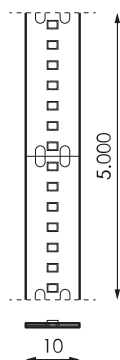

## Les références

	W	K			
471022	19,2W	6.500K	>90	25mm	5.000x10mm

## Dimensions