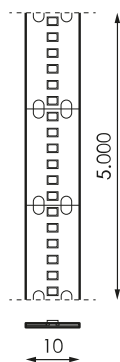

Especificaciones (Luminarias de Serie)

	Aislamiento eléctrico	CIII
	Tensión (V)	24V dcV
Hz	Frecuencia (Hz)	50-60Hz
	IP Índice de estanqueidad	IP20
K	Temperatura de color	2.700K
	CRI Índice de repr. cromática	>90
	Ángulo de apertura	120°
	Dimensiones	5.000x10mm
	Unidad corte tira	20mm
	Vida útil	(L70B50>) 50.000h

Referencias

	W	K			
471039	24,5W	2.700K	>90	20mm	5.000x10mm

Dimensiones

Fotometría

Info

Hasta fin de existencias

Bajo Pedido

Consultar opciones según Imagine