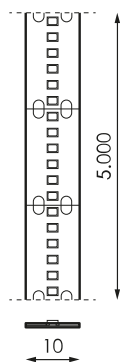

Spécifications (Luminaires de la série)

	Isolation électrique	CIII
	Tension D` Alimentation (V)	24V dcV
Hz	Fréquence (Hz)	50-60Hz
	Indice d'étanchéité IP	IP20
K	Température de couleur	2.700K
	CRI Indice de rendu des couleurs	>90
	Angle d'ouverture	120°
	Dimensions	5.000x10mm
	Unité de coupe de bande	20mm
	Heures de vie	(L70B50>) 50.000h

Les références

	W	K			
471039	24,5W	2.700K	>90	20mm	5.000x10mm

Dimensions

Photométrie

Info

Jusqu'à épuisement des stocks

Sur demande

Consultez les options selon Imagine