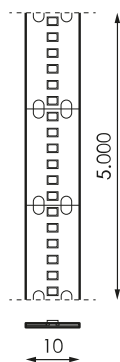

Especificaciones (Luminarias de Serie)

	Aislamiento eléctrico	CIII
	Tensión (V)	24V dcV
Hz	Frecuencia (Hz)	50-60Hz
	IP Índice de estanqueidad	IP20
K	Temperatura de color	5.000K
	CRI Índice de repr. cromática	>90
	Ángulo de apertura	120°
	Dimensiones	5.000x10mm
	Unidad corte tira	20mm
	Vida útil	(L70B50>) 50.000h

Referencias

	W	K			
471053	24,5W	5.000K	>90	20mm	5.000x10mm

Dimensiones

Fotometría

Info

Hasta fin de existencias

Bajo Pedido

Consultar opciones según Imagine