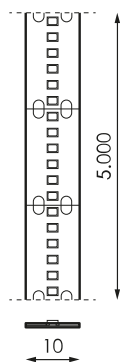

Spécifications (Luminaires de la série)

	Isolation électrique	CIII
	Tension D` Alimentation (V)	24V dcV
Hz	Fréquence (Hz)	50-60Hz
	Indice d'étanchéité IP	IP20
K	Température de couleur	5.000K
	CRI Indice de rendu des couleurs	>90
	Angle d'ouverture	120°
	Dimensions	5.000x10mm
	Unité de coupe de bande	20mm
	Heures de vie	(L70B50>) 50.000h

Les références

	W	K			
471053	24,5W	5.000K	>90	20mm	5.000x10mm

Dimensions

Photométrie

Info

Jusqu'à épuisement des stocks

Sur demande

Consultez les options selon Imagine