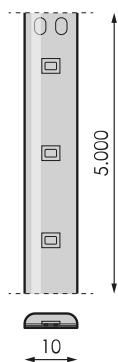

Spécifications (Luminaires de la série)

	Isolation électrique	CIII
	Tension D` Alimentation (V)	24V dcV
Hz	Fréquence (Hz)	50-60Hz
	Indice d'étanchéité IP	IP65
K	Température de couleur	4.000K
	CRI Indice de rendu des couleurs	>80
	Angle d'ouverture	120°
	Dimensions	5.000x10mm
	Unité de coupe de bande	100mm
	Heures de vie	(L70B50>) 50.000h

Les références

	W	K			
471091	4,8W	4.000K	>80	100mm	5.000x10mm

Dimensions

Photométrie

Info

Jusqu'à épuisement des stocks

Sur demande

Consultez les options selon Imagine

Accessoires

472395

IMAGINE REG.
MONOCOULEUR RF
5-24V 1X5A

473682

SOURCE
D'ALIMENTATION
60W 24V IP67
LPV-60-24

473699

SOURCE
D'ALIMENTATION
100W 24V IP67
LPV-100-24

473705