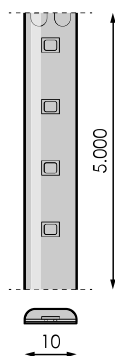

Spécifications (Luminaires de la série)

	Isolation électrique	CIII
	Tension D` Alimentation (V)	24V dcV
Hz	Fréquence (Hz)	50-60Hz
	Indice d'étanchéité IP	IP65
K	Température de couleur	2.700K
	CRI Indice de rendu des couleurs	>80
	Angle d'ouverture	120°
	Dimensions	5.000x10mm
	Unité de coupe de bande	71mm
	Heures de vie	(L70B50>) 50.000h

Les références

	W	K			
471169	9,6W	2.700K	>80	71mm	5.000x10mm

Dimensions

Photométrie

Info

Jusqu'à épuisement des stocks

Sur demande

Consultez les options selon Imagine

Accessoires

472395

IMAGINE REG.
MONOCOULEUR RF
5-24V 1X5A

473682

SOURCE
D'ALIMENTATION
60W 24V IP67
LPV-60-24

473699

SOURCE
D'ALIMENTATION
100W 24V IP67
LPV-100-24

473705